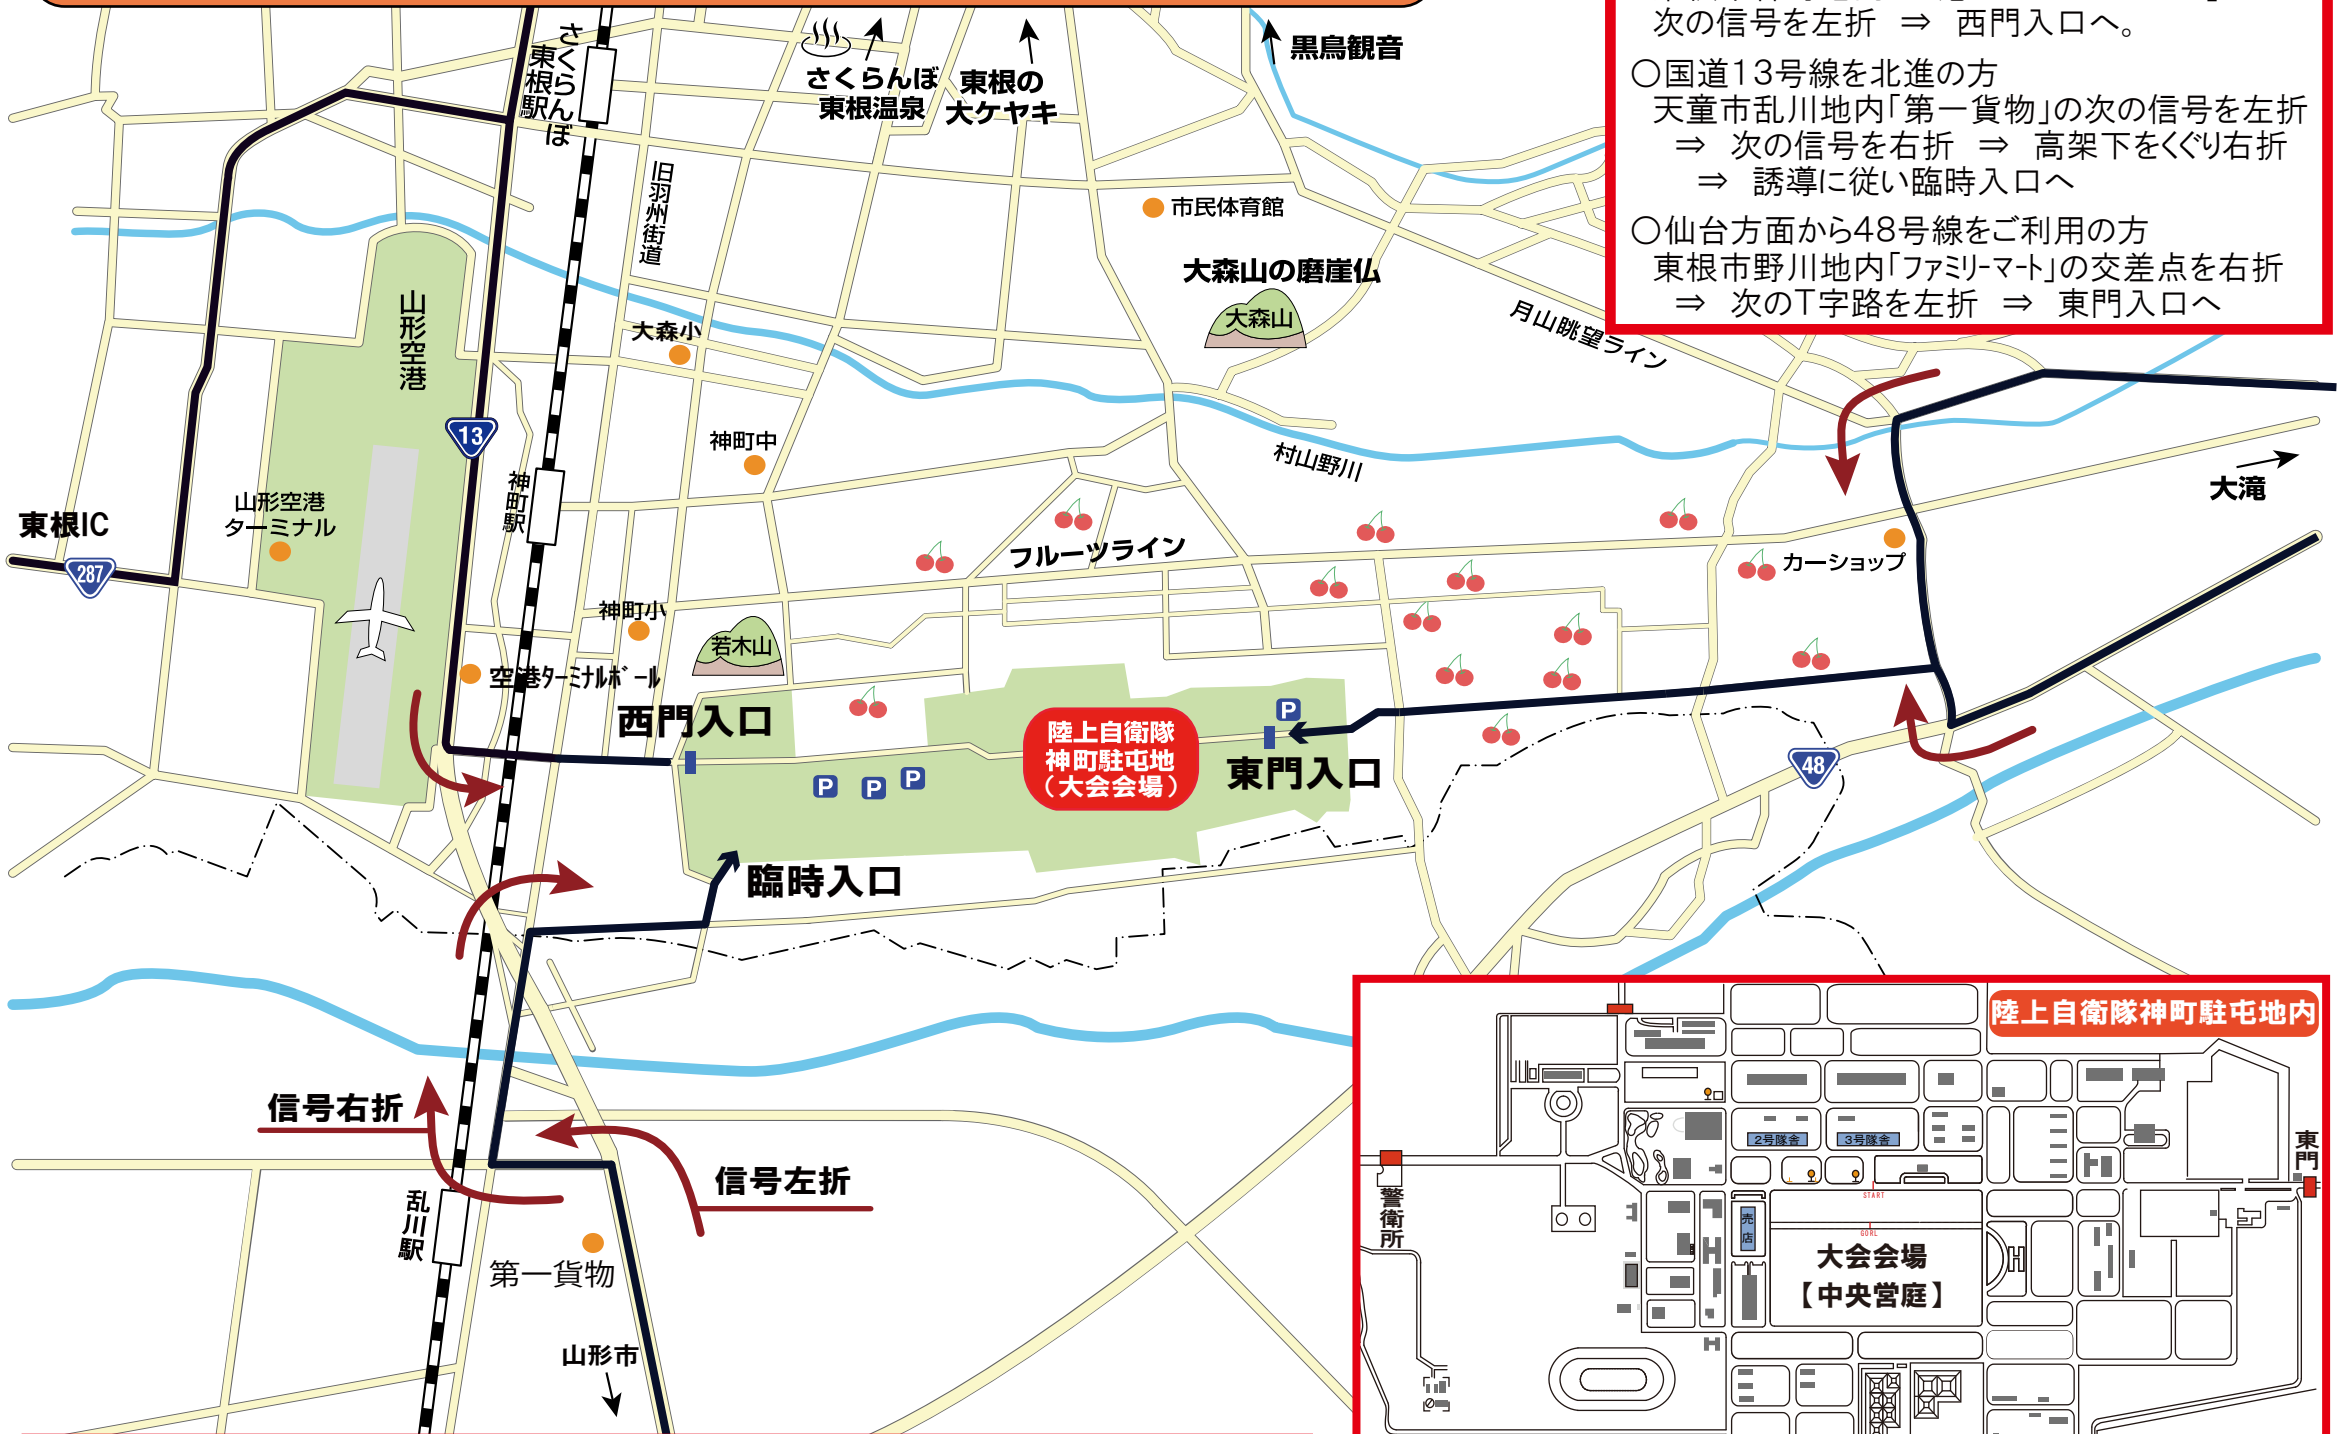

# 果樹王国ひがしね さくらんぼマラソン大会 アクセスマップ

- 国道13号線を南進の方  
東根市神町地内「空港ターミナルボール」の  
次の信号を左折 ⇒ 西門入口へ。
- 国道13号線を北進の方  
天童市乱川地内「第一貨物」の次の信号を左折  
⇒ 次の信号を右折 ⇒ 高架下をくぐり右折  
⇒ 誘導に従い臨時入口へ
- 仙台方面から48号線をご利用の方  
東根市野川地内「ファミリーマート」の交差点を右折  
⇒ 次のT字路を左折 ⇒ 東門入口へ

○大渋滞が予想されるため、7:00までに会場にお入りください。  
○会場への入場開始は6:00からです。それ以前は隊内に関係者以外入れません。